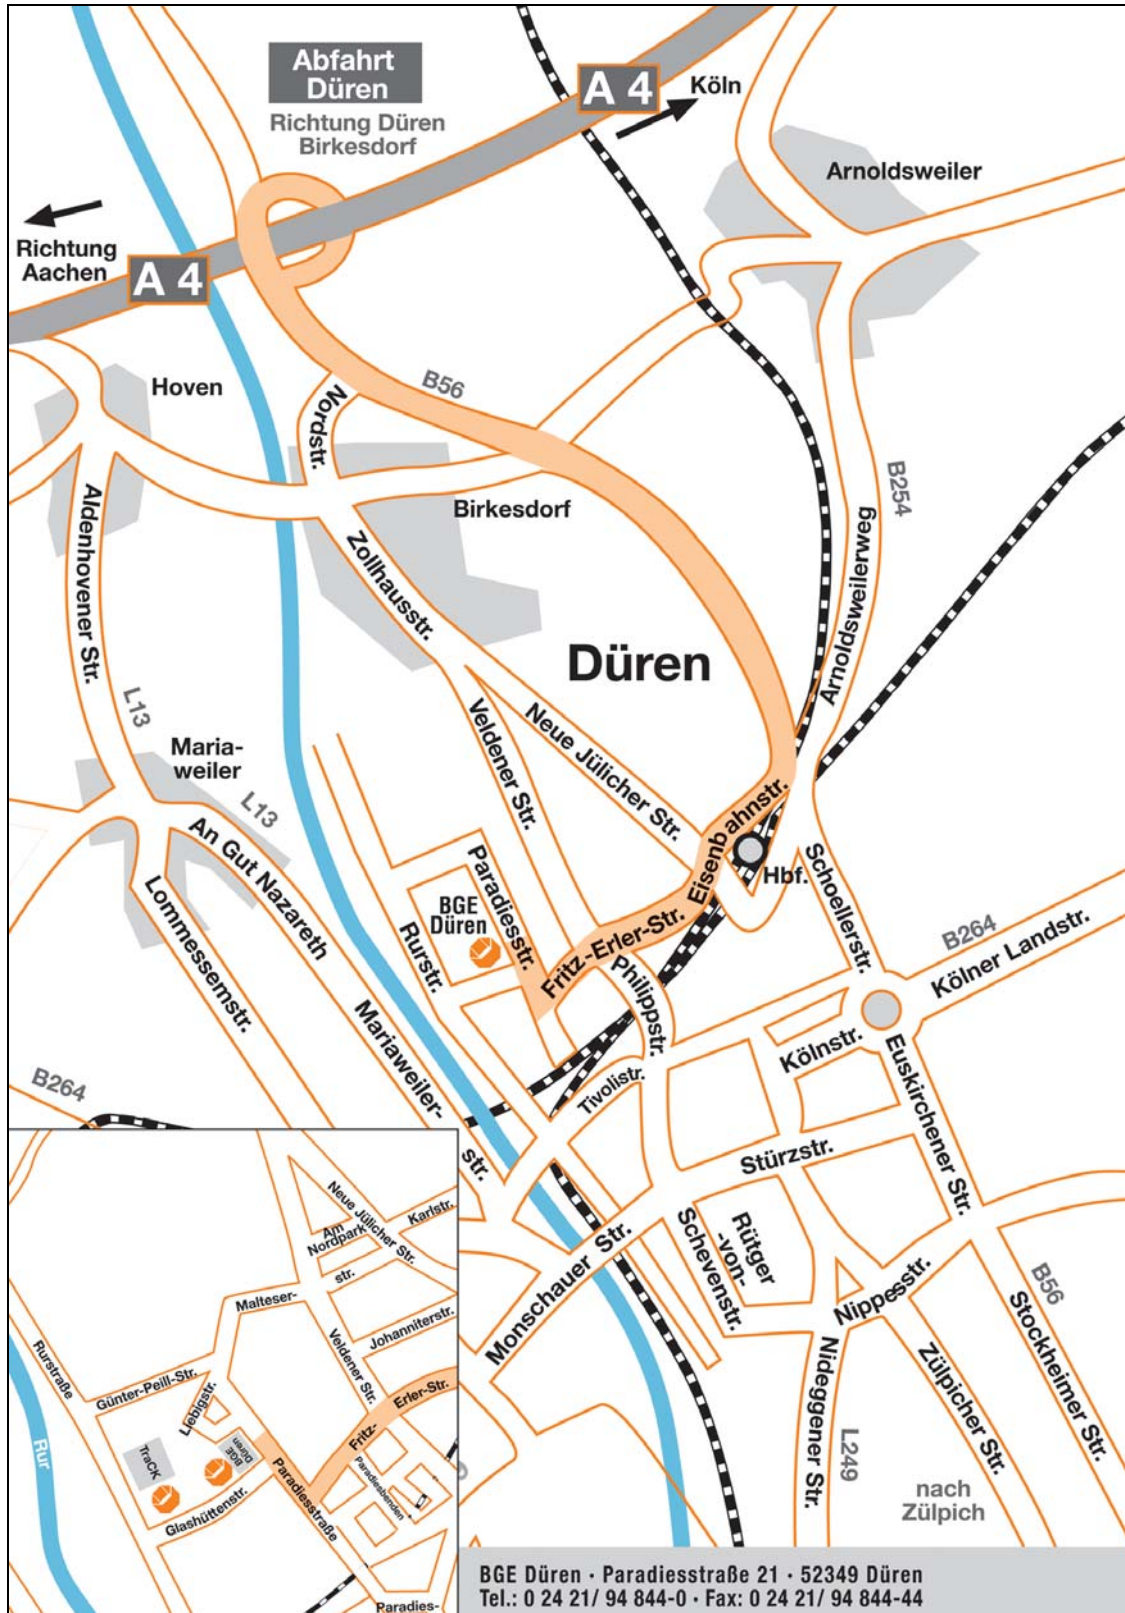

## Anfahrtsskizze und Wegbeschreibung

## **Wegbeschreibung**

#### **Mit dem Auto:**

- Aus Aachen oder Köln kommend über die A 4 bis zur Abfahrt Düren. Links abbiegen auf die B 56 in Richtung Düren. Über die Schoellerstraße (B 56) immer geradeaus, in Düren rechts in die Eisenbahnstraße, weiter über die Fritz-Erler-Straße bis es rechts abgeht in die Paradiesstraße.

#### **Mit der Bahn:**

Bis Hauptbahnhof Düren. Von dort zehn Minuten Fußweg.