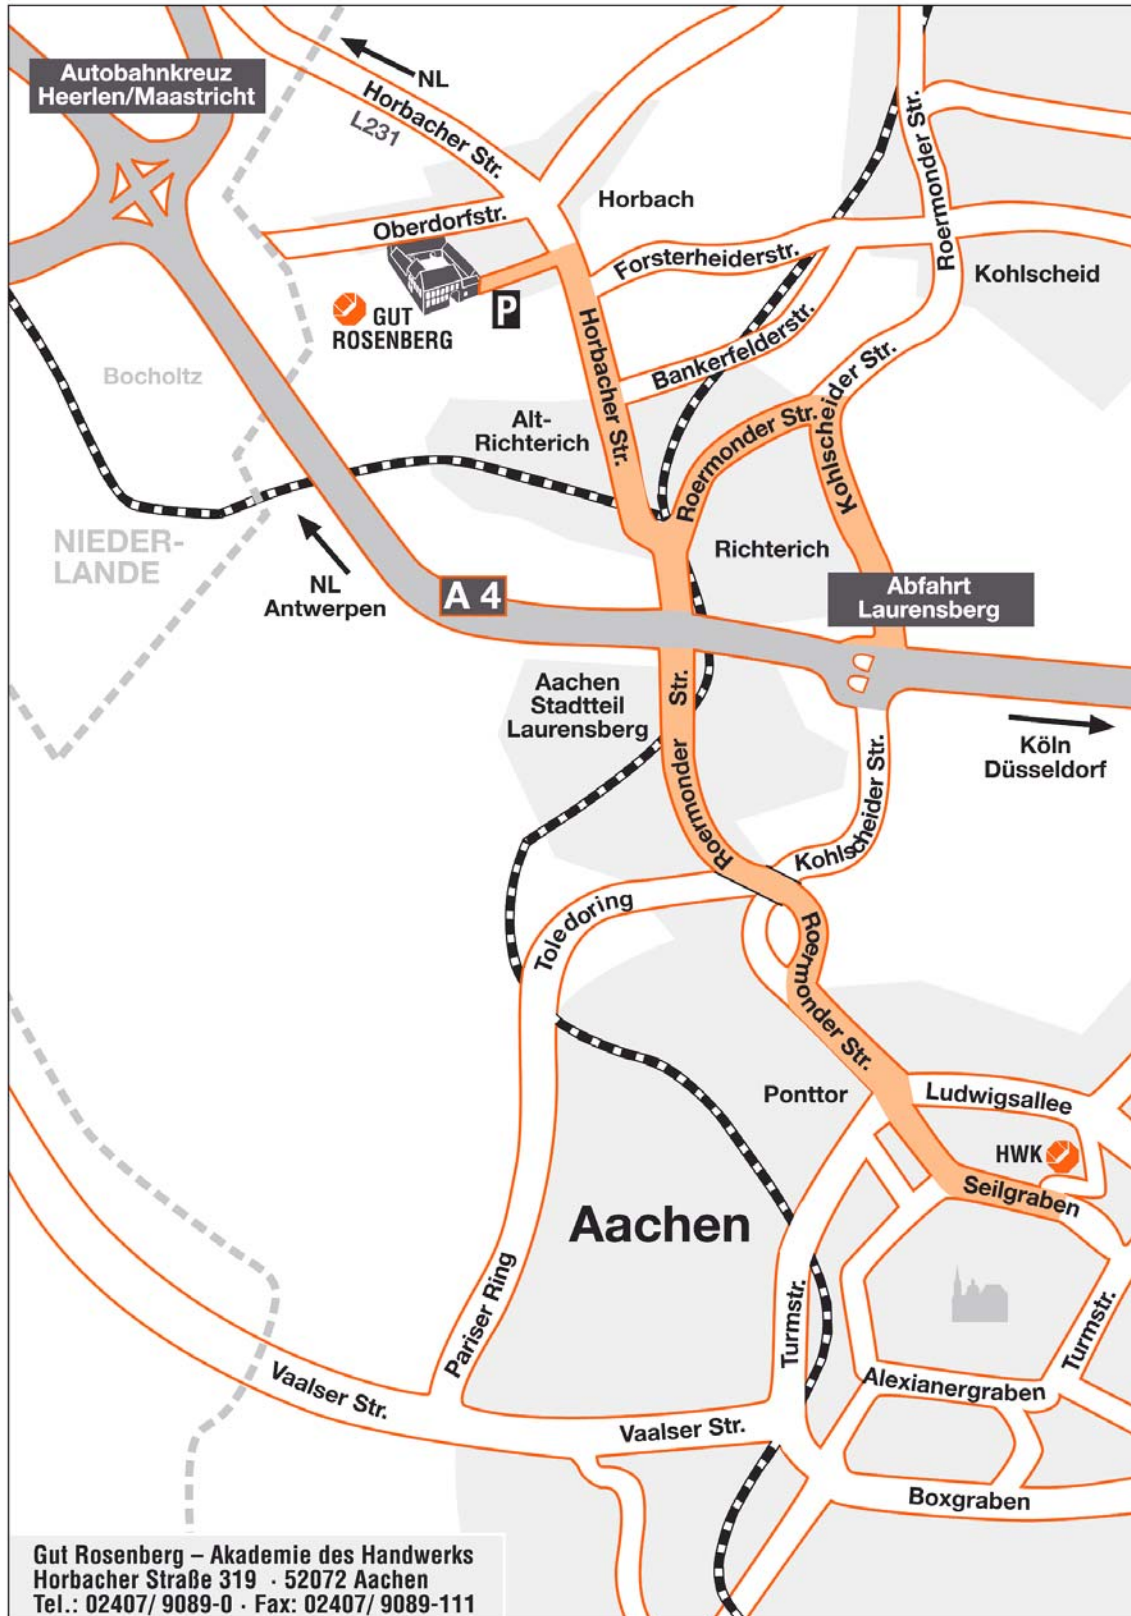

Gut Rosenberg - Akademie des Handwerks

Anfahrtsskizze und Wegbeschreibung

Wegbeschreibung

Mit dem Auto:

- Über die Autobahn A4 aus Richtung Köln beziehungsweise über die Autobahn A44 aus Richtung Düsseldorf, am Autobahnkreuz Aachen in Richtung Heerlen bis zur Ausfahrt Aachen-Laurensberg. Danach links über die Kohlscheider Straße in Richtung Richterich/Herzogenrath, An der ersten Ampel links in Richtung Richterich/Horbach, danach an der vierten Ampel rechts, durch Alt-Richterich nach Horbach / Gut Rosenberg liegt hinter dem Ortseingang auf der linken Seite, noch vor der Ampel und vor der Kirche.
- Von Aachen über Laurensberg und Richterich, hier links Richtung Horbach / Gut Rosenberg liegt hinter dem Ortseingang auf der linken Seite, noch vor der Ampel und vor der Kirche.

Mit Bus/ Bahn:

- Vom Hauptbahnhof Aachen mit dem Schnellbus Nr. 44 Richtung Heerlen. Alle 30 Minuten, Fahrtzeit: 20 Minuten, bis Haltestelle Horbach Kirche, diese liegt direkt gegenüber der Akademie.