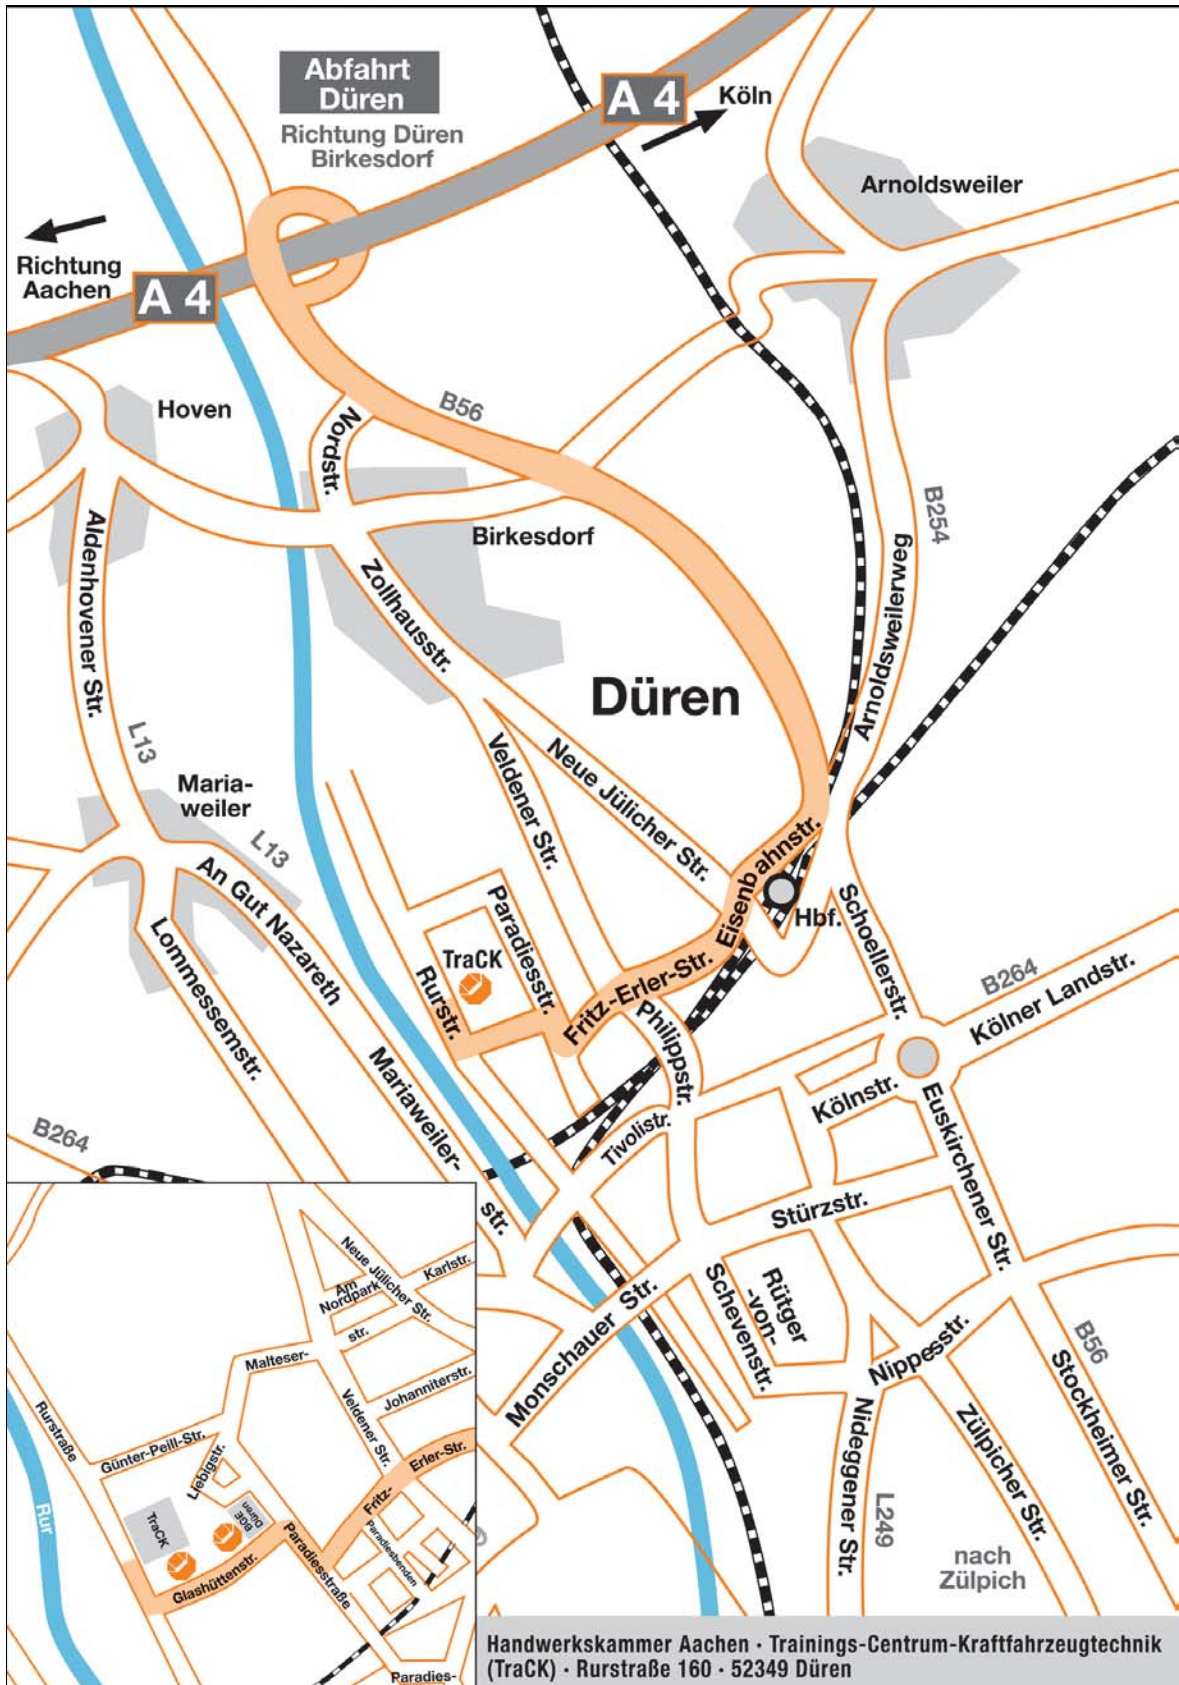

## Anfahrtsskizze und Wegbeschreibung

## **Wegbeschreibung**

#### **Mit dem Auto:**

- Aus Aachen oder Köln kommend über die A 4 bis zur Abfahrt Düren. Links abbiegen auf die B 56 in Richtung Düren. Über die Schoellerstraße (B 56) immer geradeaus, in Düren rechts in die Eisenbahnstraße, weiter über die Fritz-Erler-Straße bis es rechts abgeht in die Paradiesstraße, danach links in die Glashüttenstraße und dann wieder rechts abbiegen in die Rurstraße.

#### **Mit der Bahn:**

Bis Hauptbahnhof Düren. Von dort zehn Minuten Fußweg.