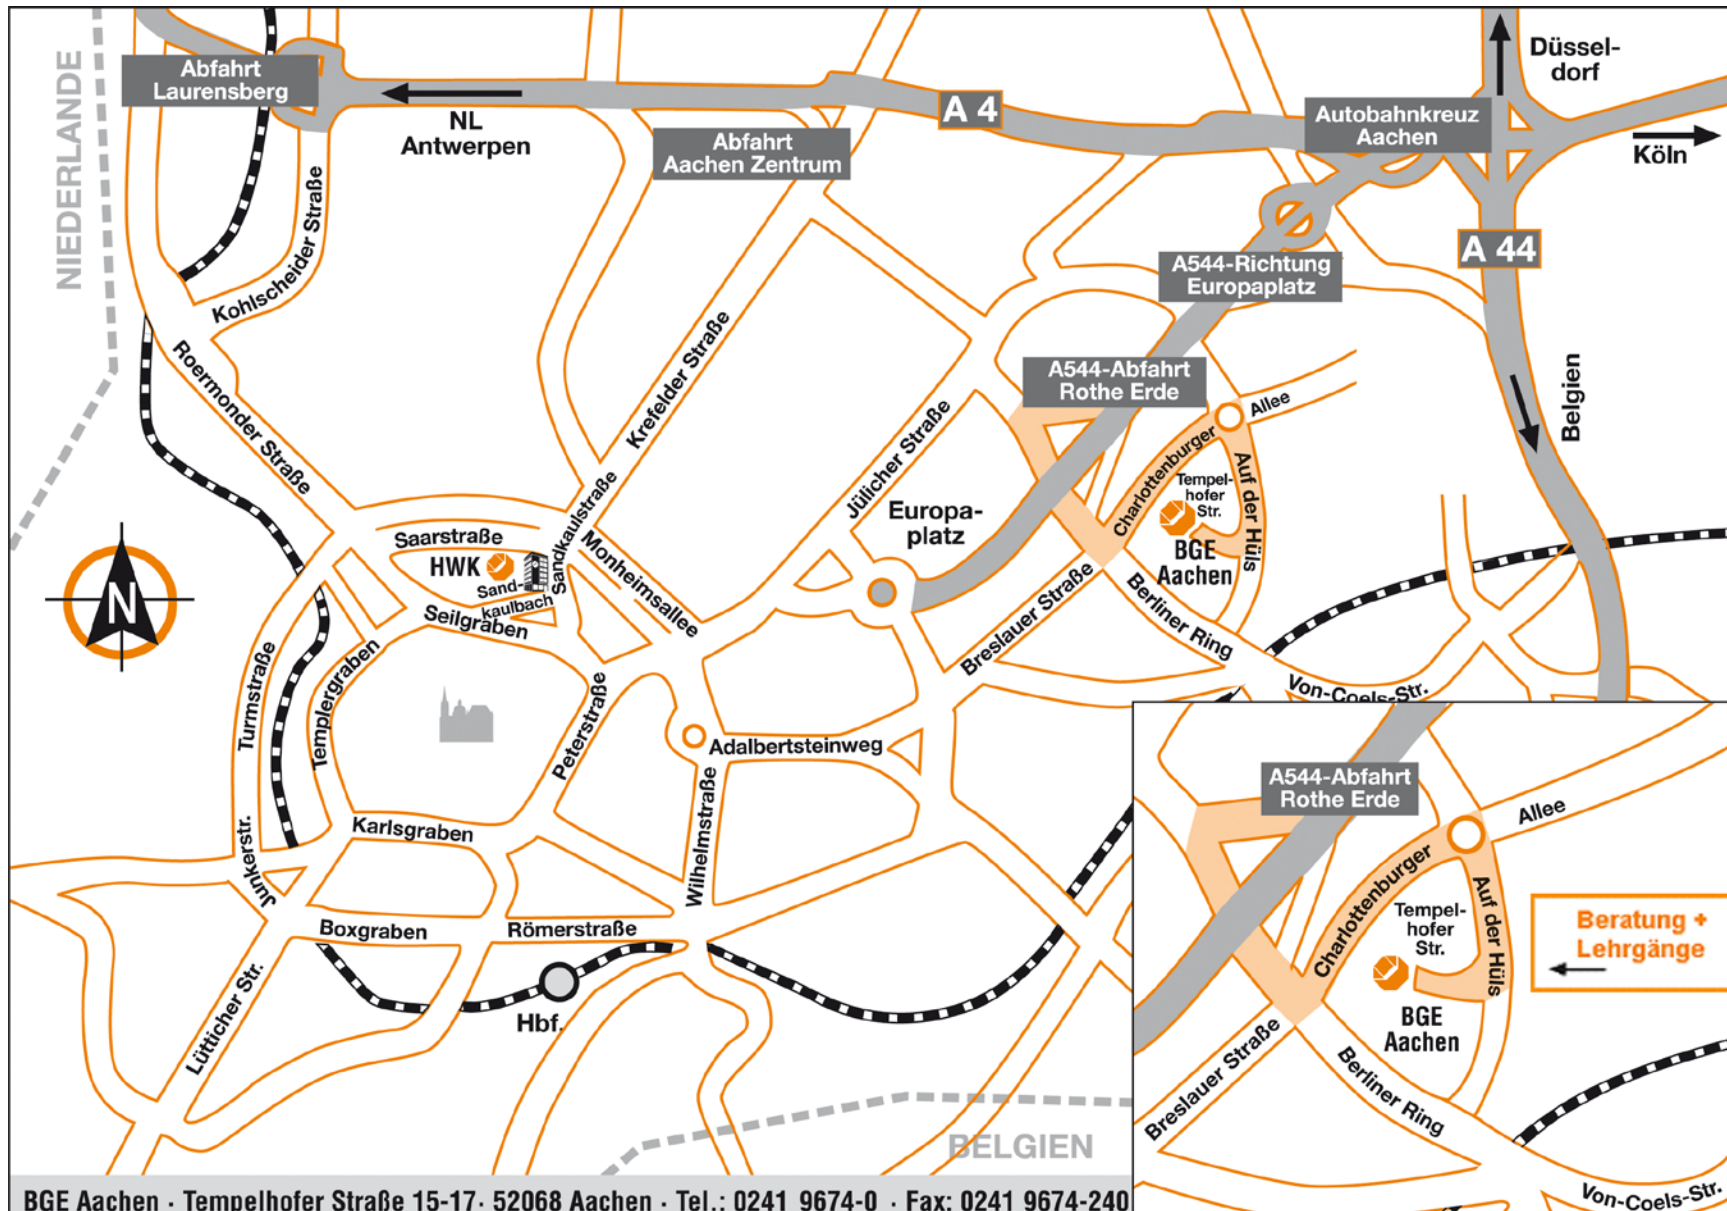

BGE Aachen - Anfahrtsskizze und Wegbeschreibung

Wegbeschreibung

Bildungszentrum BGE Aachen, Tempelhofer Straße 15 - 17, 52068 Aachen

Mit dem Auto:

Vom Autobahnkreuz Aachen über die Autobahn A 544 (Richtung Europaplatz) bis Abfahrt Aachen-Rothe Erde. Links abbiegen auf den Berliner Ring. An der nächsten Kreuzung links abbiegen in die Charlottenburger Allee. An der ersten Kreuzung rechts abbiegen (Auf der Hüls). Wieder an der ersten Kreuzung rechts abbiegen in die Tempelhofer Straße.

Mit dem Bus:

Linie 23 und Linie 43 bis Haltestelle „ASEAG“. Von dort fünf Minuten Fußweg.