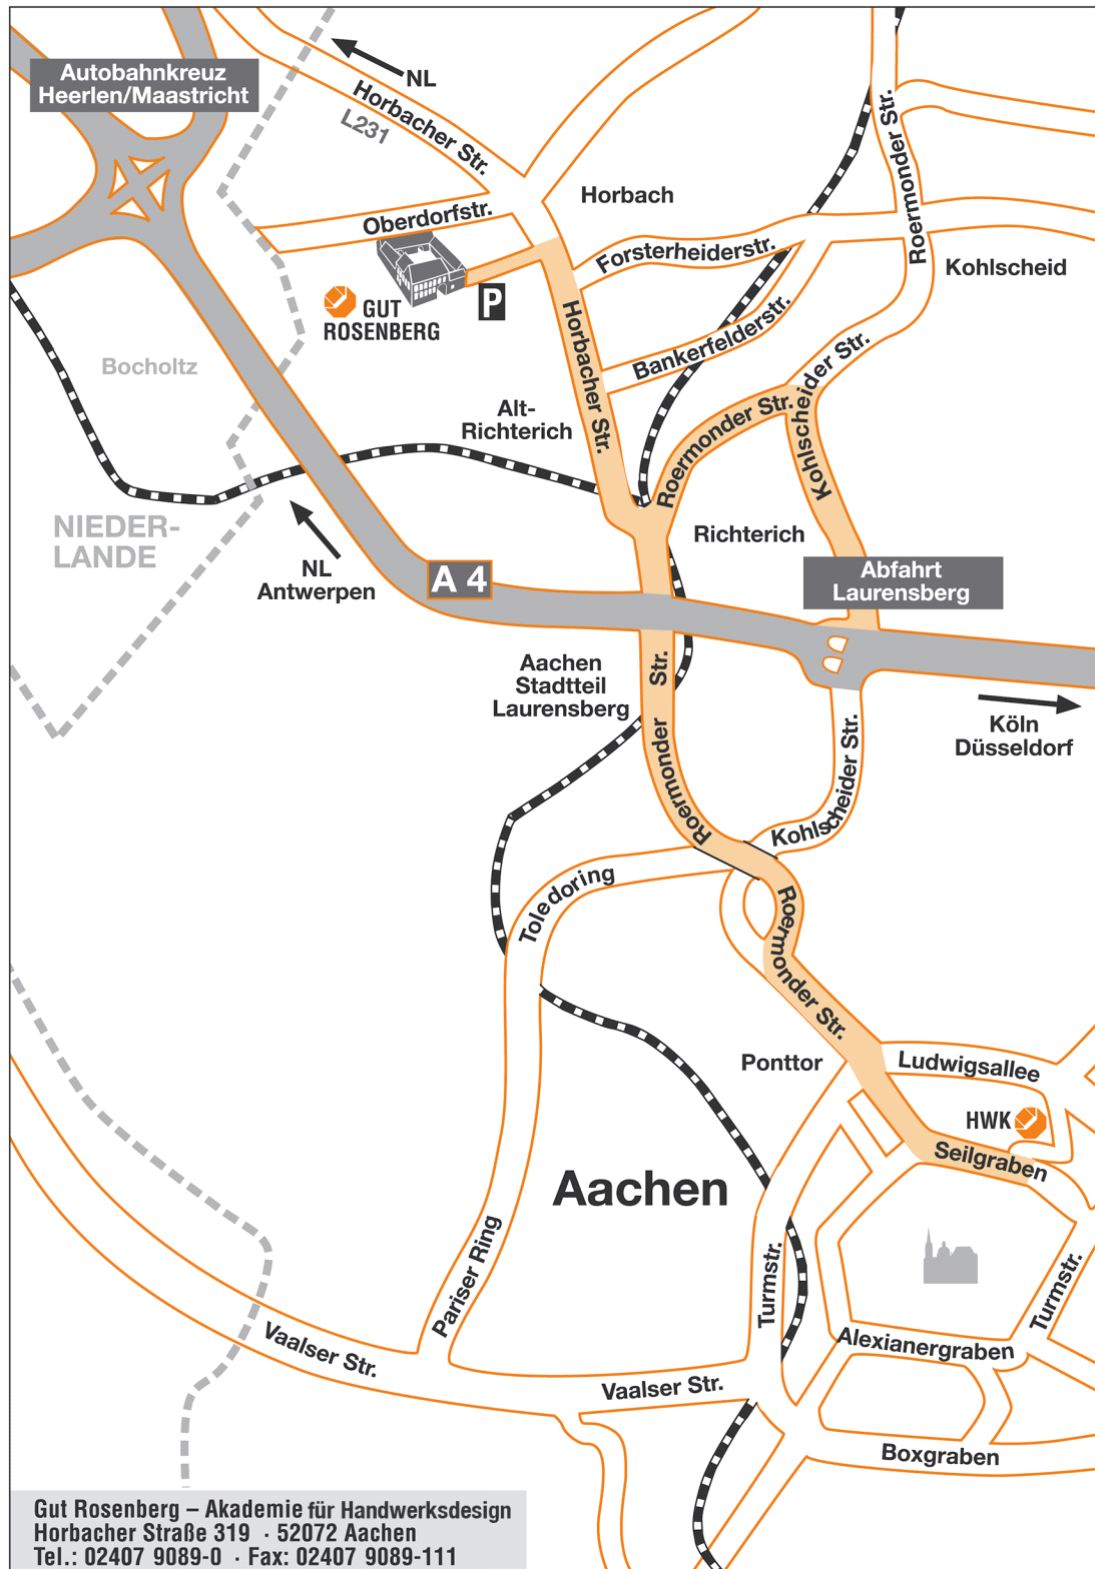

Gut Rosenberg - Akademie für Handwerksdesign

Anfahrtsskizze und Wegbeschreibung

Wegbeschreibung

Mit dem Auto:

- Über die Autobahn A4 aus Richtung Köln beziehungsweise über die Autobahn A44 aus Richtung Düsseldorf, am Autobahnkreuz Aachen in Richtung Heerlen bis zur Ausfahrt Aachen-Laurensberg. Danach links über die Kohlscheider Straße in Richtung Richterich/Herzogenrath, An der ersten Ampel links in Richtung Richterich/Horbach, danach an der vierten Ampel rechts, durch Alt-Richterich nach Horbach / Gut Rosenberg liegt hinter dem Ortseingang auf der linken Seite, noch vor der Ampel und vor der Kirche.

- Von Aachen über Laurensberg und Richterich, hier links Richtung Horbach / Gut Rosenberg liegt hinter dem Ortseingang auf der linken Seite, noch vor der Ampel und vor der Kirche.

Mit Bus/ Bahn:

- Vom Hauptbahnhof Aachen mit dem Schnellbus Nr. 44 Richtung Heerlen. Alle 30 Minuten, Fahrtzeit: 20 Minuten, bis Haltestelle Horbach Kirche, diese liegt direkt gegenüber der Akademie.