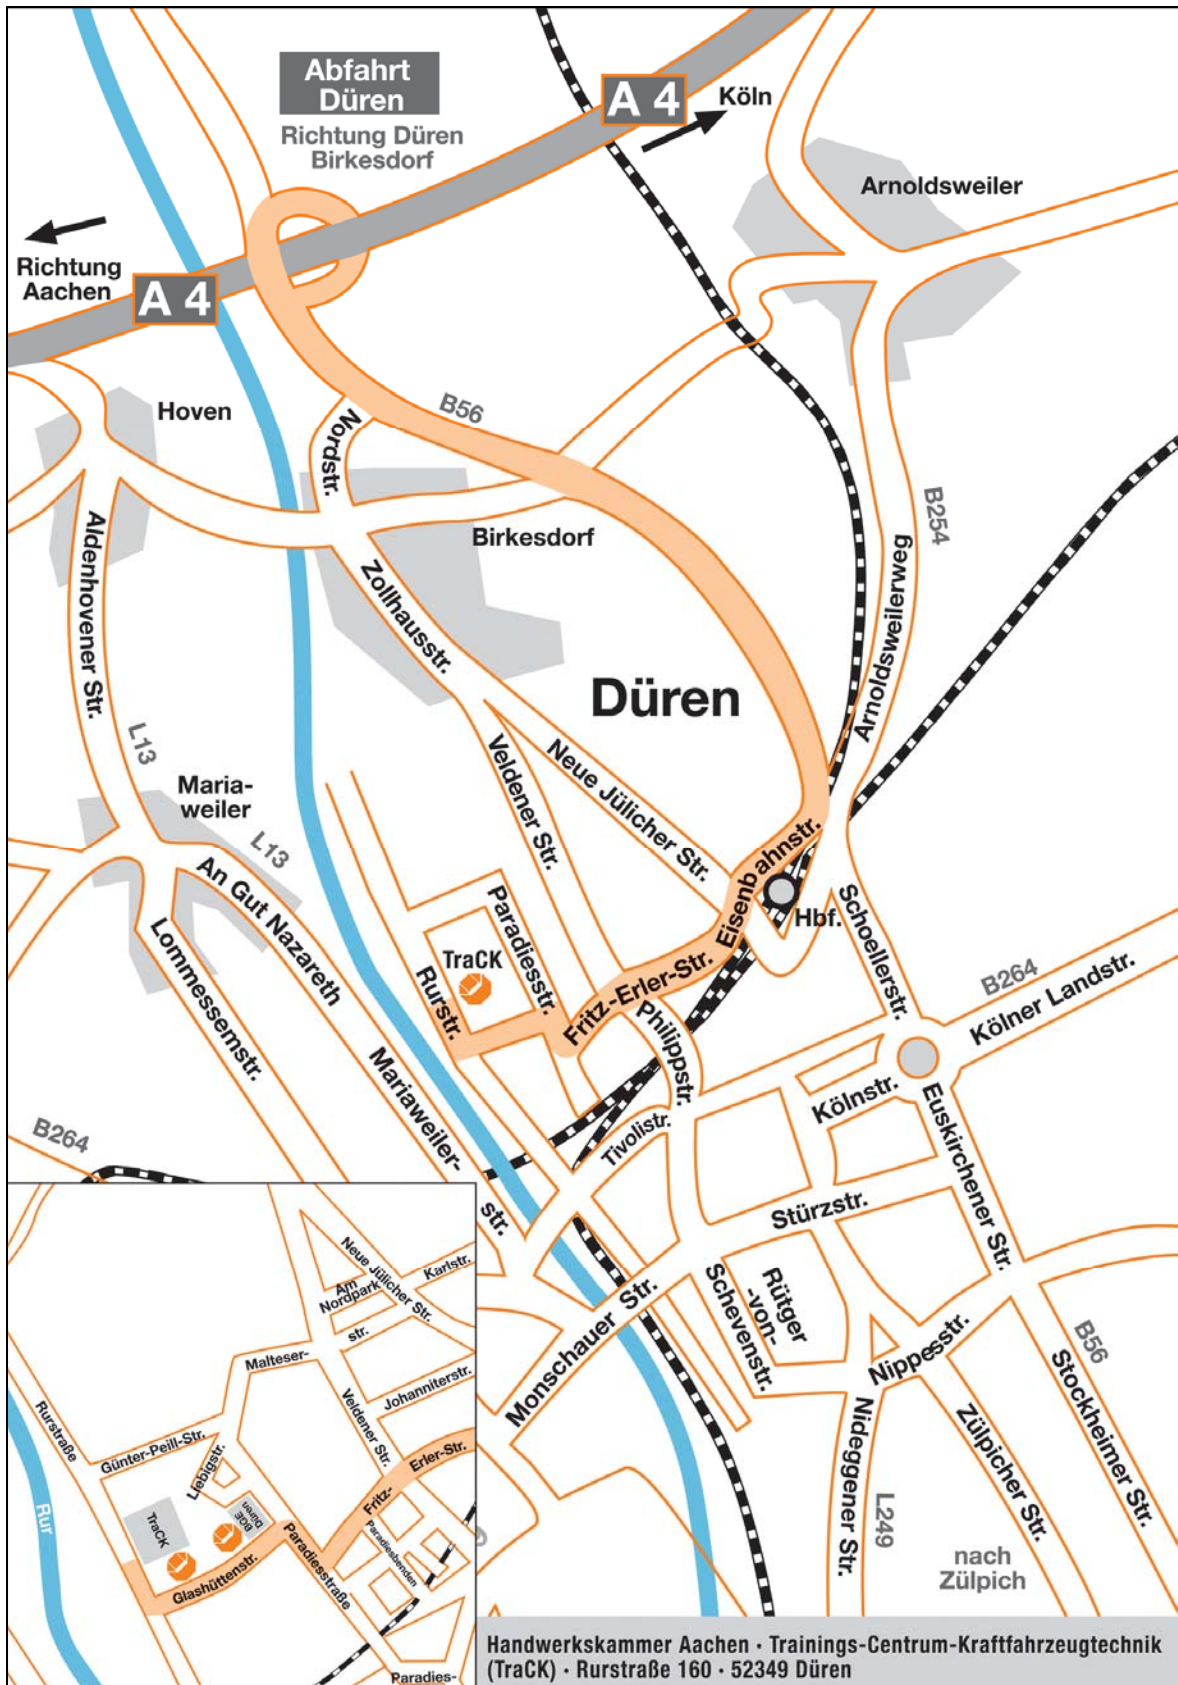

## Anfahrtsskizze und Wegbeschreibung

## **Wegbeschreibung**

#### **Mit dem Auto:**

- Aus Aachen oder Köln kommend über die A 4 bis zur Abfahrt Düren. Links abbiegen auf die B 56 in Richtung Düren. Über die Schoellerstraße (B 56) immer geradeaus, in Düren rechts in die Eisenbahnstraße, weiter über die Fritz-Erler-Straße bis es rechts abgeht in die Paradiesstraße, danach links in die Glashüttenstraße und dann wieder rechts abbiegen in die Rurstraße.

#### **Mit der Bahn:**

Bis Hauptbahnhof Düren. Von dort zehn Minuten Fußweg.