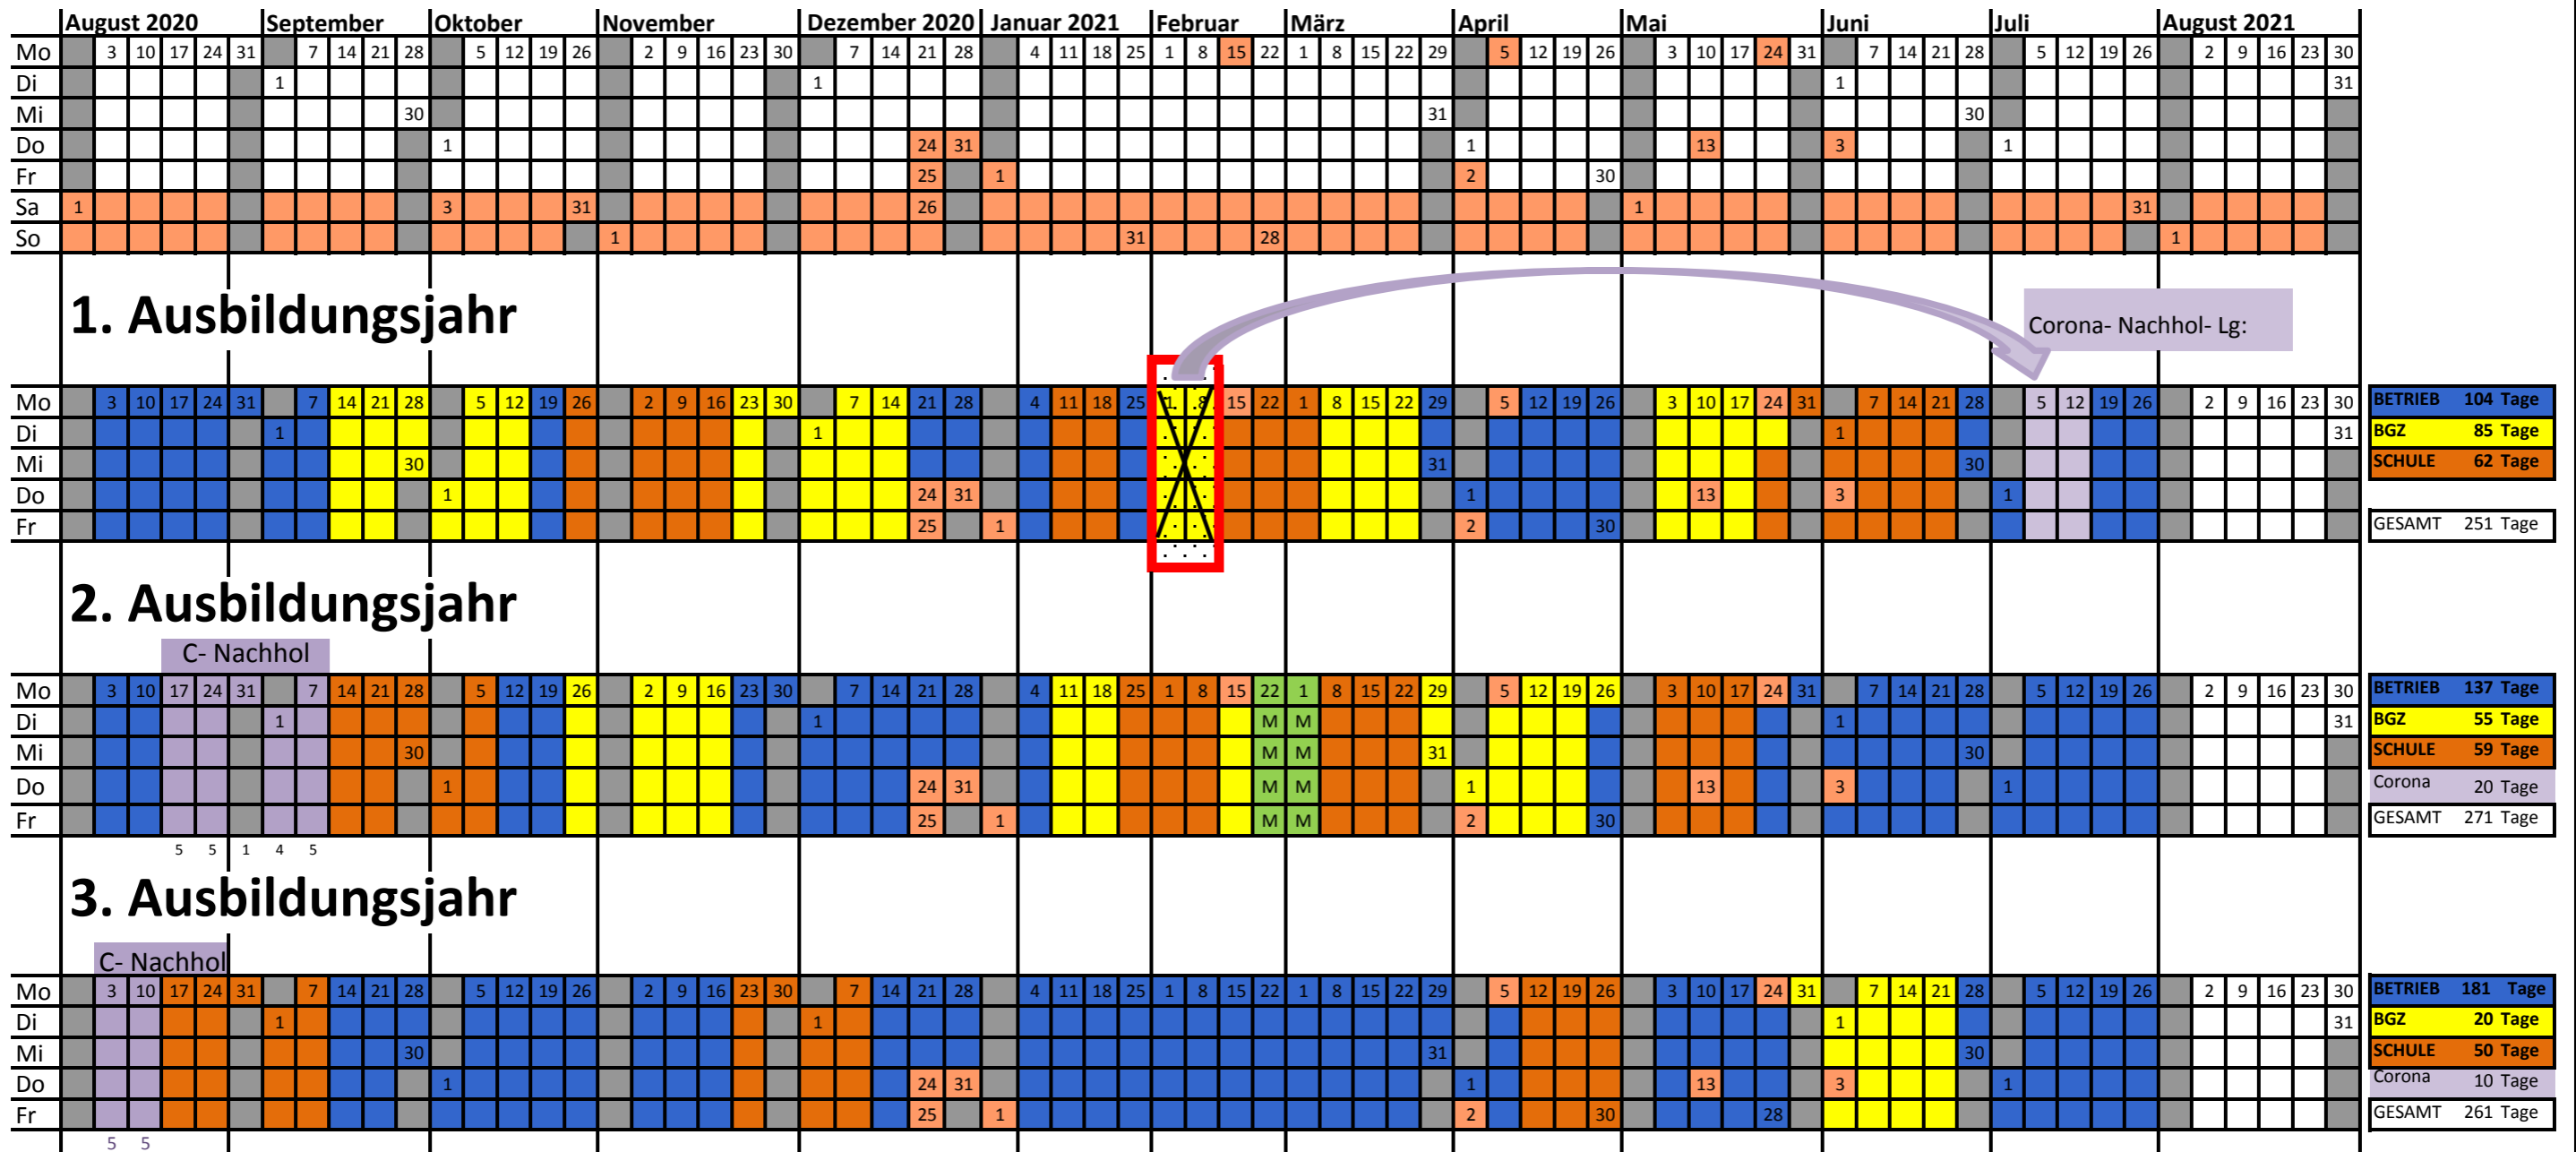

## AUSBILDUNGSJAHR 2020 - 2021

Stand: Jan. 2020

Betrieb

BGZ

Schule

### Wo befindet sich unser Lehrling ?

Corona-bedingte Ausfall bzw. Nachholzeiten

Marge 1. AJ entfällt und wird ersetzt durch Pflichtlehrgang

Termine der geplanten Margen 17.08. bis 28.08.2020 – Marge 1. AJ 2019-2022  
 Änderungen möglich. 22.02. bis 05.03.2021 - Marge 2. AJ 2019-2022

Ende Sommerferien 11.08.2020  
 Herbstferien 12. - 23.10.2020  
 Weihnachtsferien 23.12.2020 - 06.01.2021  
 Osterferien 29.03. - 10.04.2021  
 Pfingstferien 25.05.2021  
 Sommerferien 05.07. - 17.08.2021

DIESER ZEITPLAN GILT FÜR DIE BERUFSAUSBILDUNG  
 IN DER BAUWIRTSCHAFT  
 IM BEZIRK DER HANDWERKSKAMMER AACHEN