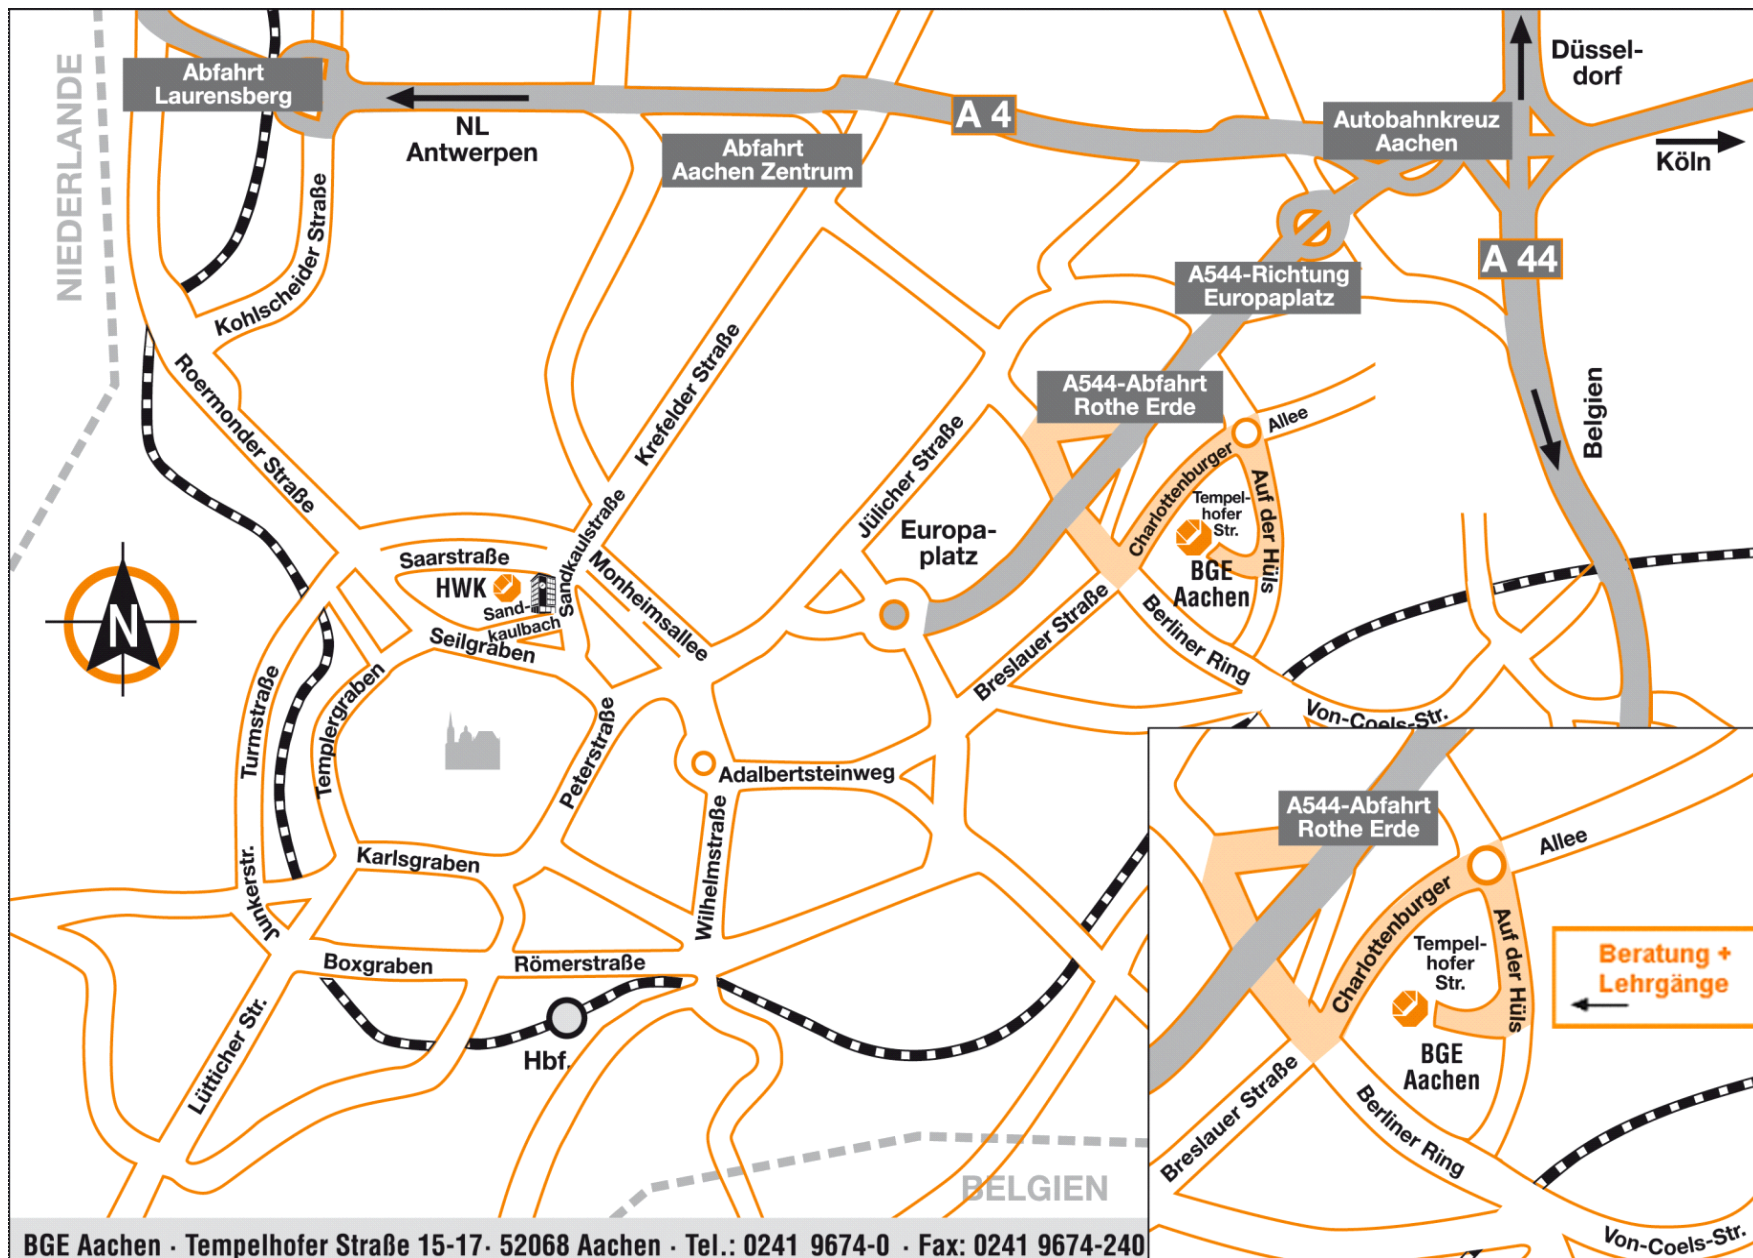

Bildungszentrum BGE Aachen

Anfahrtsskizze und Wegbeschreibung

Wegbeschreibung

**Bildungszentrum BGE Aachen,
Tempelhofer Straße 15-17, 52068 Aachen**

Mit dem Auto:

Vom Autobahnkreuz Aachen über die Autobahn A 544 (Richtung Europaplatz) bis Abfahrt Aachen-Rothe Erde. Links abbiegen auf den Berliner Ring. An der nächsten Kreuzung links abbiegen in die Charlottenburger Allee. An der ersten Kreuzung rechts abbiegen (Auf der Hüls). Wieder an der ersten Kreuzung rechts abbiegen in die Tempelhofer Straße.

Mit dem Bus:

Linie 23 und Linie 47 bis Haltestelle „ASEAG“. Von dort fünf Minuten Fußweg.

Parken:

Es besteht die Möglichkeit direkt vor unserem Gebäude auf unserem Parkplatz zu parken. Sollten einmal alle Parkplätze belegt sein, stehen Ihnen alternativ die öffentlichen Parkmöglichkeiten an der Charlottenburger Allee, der Wilmersdorfer Straße, Auf der Hüls oder der Tempelhofer Straße zur Verfügung.

Zufahrt für Feuerwehr und Rettungsdienste:

Wir bieten unseren Teilnehmern eine vergleichbar hohe Anzahl an Parkplätzen. Dennoch kommt es leider immer wieder vor, dass die Zufahrten für Feuerwehr und Rettungsdienste als Parkplätze benutzt werden. Wir appellieren an diejenigen, die mit ihrem Fahrzeug anreisen, künftig ausschließlich auf den dafür ausgewiesenen Flächen unseres Bildungszentrums zu parken.