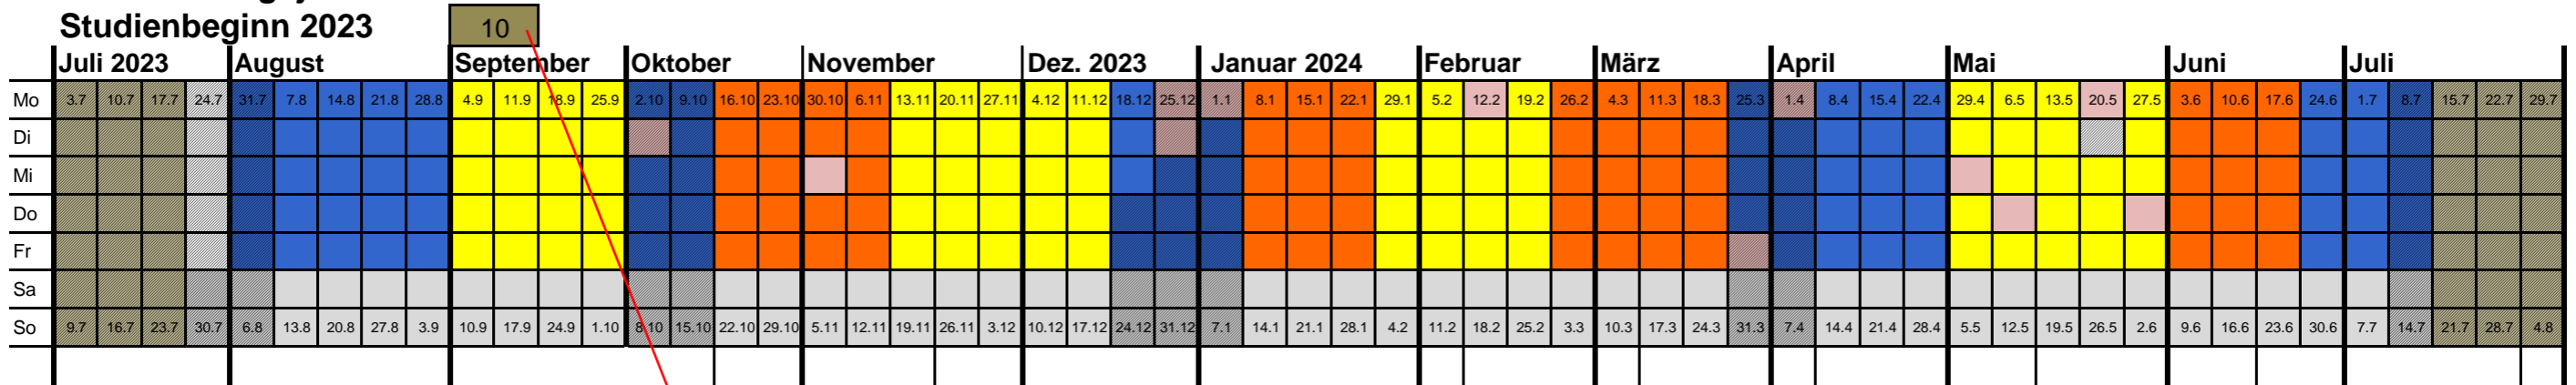

Studium Bau- und Holzingenieurwesen FH Aachen

AUSBILDUNGSJAHR 2023 - 2024

1. Ausbildungsjahr Studienbeginn 2023

2. + 3. Ausbildungsjahr Studienbeginn 2020, 21, 22

DIESER ZEITPLAN GILT FÜR DIE BERUFSAUSBILDUNG
IN DER BAUWIRTSCHAFT
IM BEZIRK DER HANDWERKSKAMMER AACHEN

- Studienbeginn 23-24 , Bauing. + Holzing.
- Feiertag
- Marge BGZ
- Betrieb
- Studienbeginn 20, 21, 22, Bauing.
- BGZ Ferien
- Prüfung BGZ
- Berufskolleg
- Studienbeginn 20, 21, 22, Holzing.
- Schulferien
- BGZ