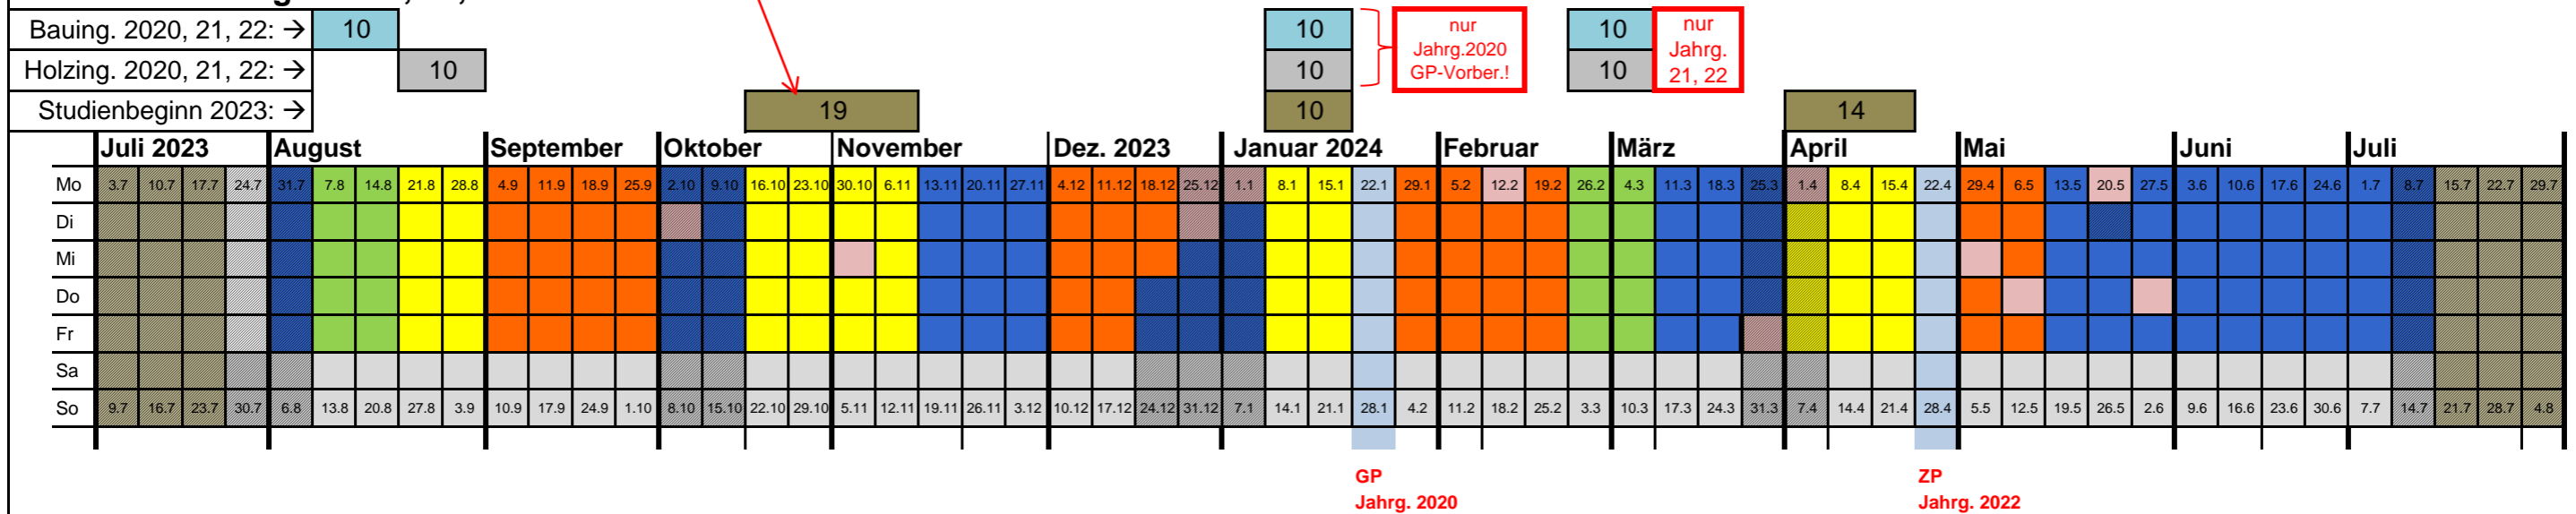

Studium Bau- und Holzingenieurwesen FH Aachen

AUSBILDUNGSJAHR 2023 - 2024

1. Ausbildungsjahr Studienbeginn 2023

2. + 3. Ausbildungsjahr Studienbeginn 2020, 21, 22

DIESER ZEITPLAN GILT FÜR DIE BERUFSAUSBILDUNG
IN DER BAUWIRTSCHAFT
IM BEZIRK DER HANDWERKSKAMMER AACHEN

- Studienbeginn 23-24 , Bauing. + Holzing.
- Feiertag
- Marge BGZ
- Betrieb
- Studienbeginn 20, 21, 22, Bauing.
- BGZ Ferien
- Prüfung BGZ
- Berufskolleg
- Studienbeginn 20, 21, 22, Holzing.
- Schulferien
- BGZ